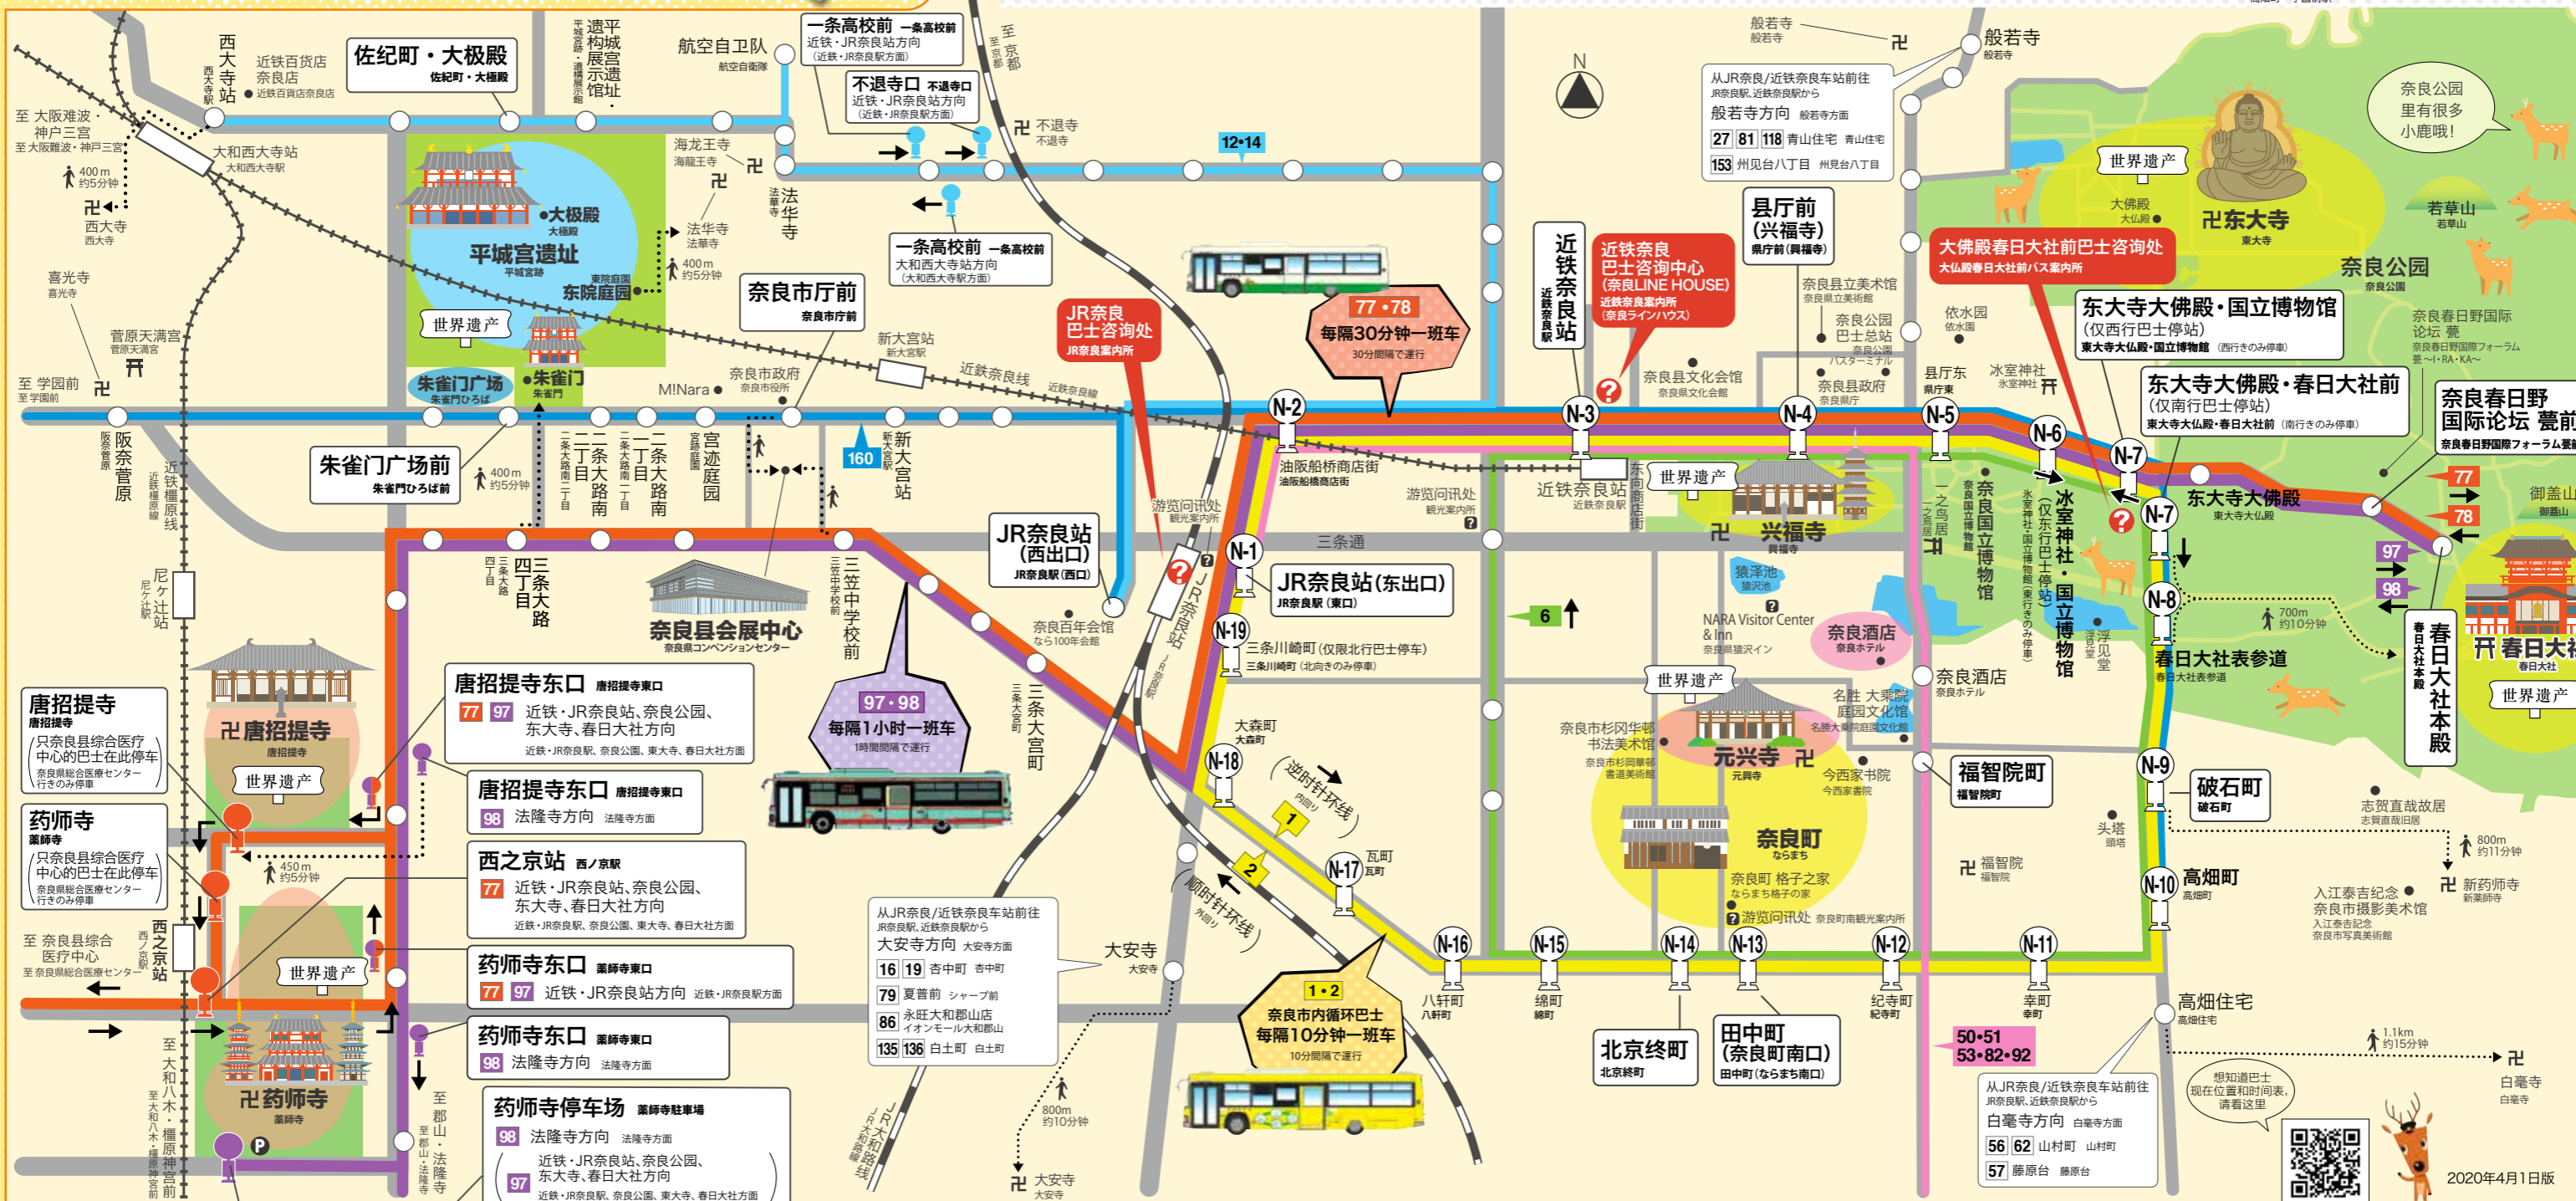

奈良市内主要巴士路线图

巴士通票的使用范围

奈良公园·东大寺·春日大社·奈良町(元兴寺)方向

奈良公园·东大寺·春日大社·ならまち(元兴寺)方面

- 1 市内循环(逆时针环线) 市内循環(内回り)
- 2 市内循环(顺时针环线) 市内循環(外回り)
- 6 内循环 中循環

- 77 奈良县综合医疗中心→春日大社本殿 奈良県総合医療センター→春日大社本殿
- 97 法隆寺前→春日大社本殿 法隆寺前→春日大社本殿

平城宫遗址·大极殿·朱雀门方向

平城宮跡・大極殿・朱雀門方面

- 12 JR奈良站(西出口)~大和西大寺站 JR奈良駅(西口)~大和西大寺駅
- 14 JR奈良站(西出口)~航空自卫队~大和西大寺站 JR奈良駅(西口)~航空自衛隊~大和西大寺駅
- 160 高畑町~学園前站 高畑町~学園前駅

JR奈良站 巴士站

JR奈良駅バスのりば

JR奈良巴士咨询处
JR奈良案内所
平日 8:00~20:00
周末及节假日 土・日・祝 8:00~18:30

东大寺·春日大社附近 巴士站

東大寺・春日大社周辺バスのりば

大佛殿春日大社前巴士咨询处
大仏殿春日大社前バス案内所
9:00~17:00 全年无休 年中無休

- 12 14 平城宫遗址大极殿方向 平城宮跡大極殿方面
- 56 57 62 白毫寺方向 白毫寺方面
- 13 近铁高田町大极殿方向 近鉄高田町大極殿方面
- 14 近铁高田町大极殿方向 近鉄高田町大極殿方面
- 12 11 10 近铁奈良站(地下) 近鉄奈良駅(地下)
- 79 86 135 136 大安寺方向 大安寺方面
- 160 平城宫遗址朱雀门方向 平城宮跡朱雀門方面
- 1 JR奈良站方向 JR奈良駅方面
- 78 98 唐招提寺、药师寺、法隆寺方向 唐招提寺、薬師寺、法隆寺方面

想知道巴士现在位置和时间表, 请看这里

2020年4月1日版